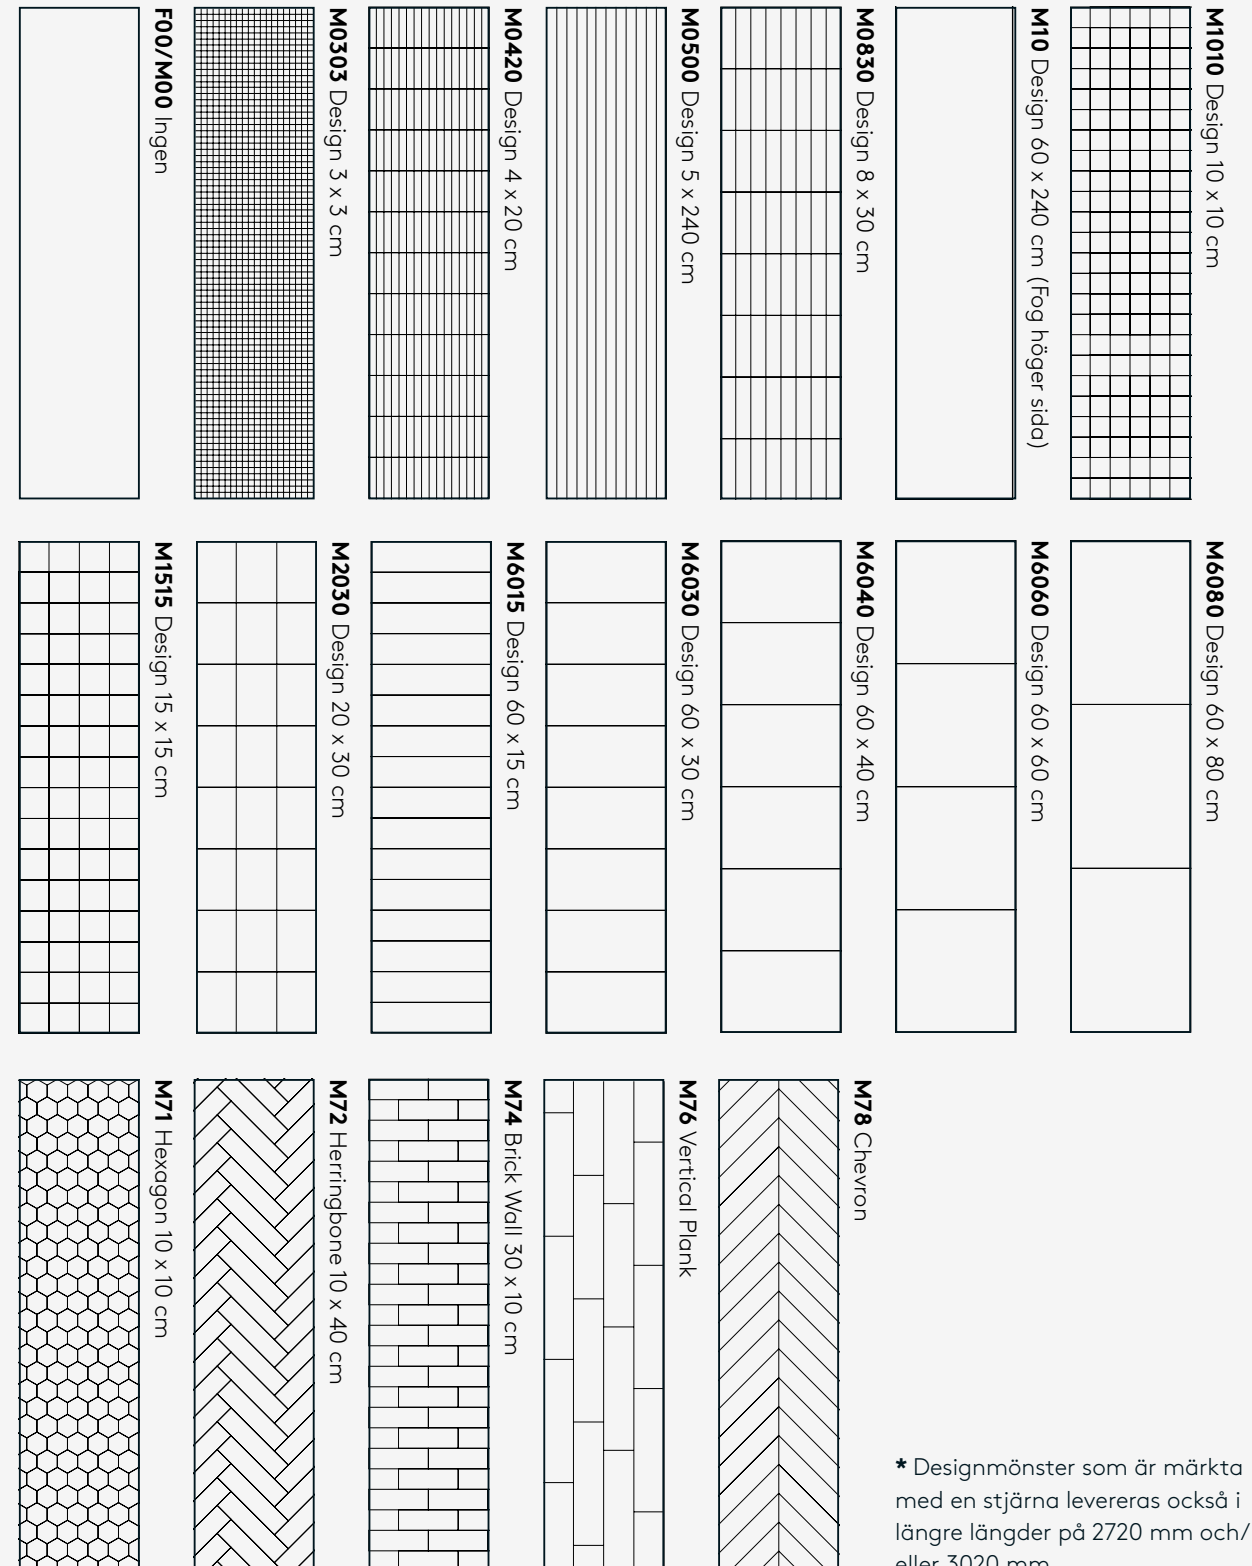

* Designmönster som är märkta med en stjärna levereras också i längre längder på 2720 mm och/eller 3020 mm.