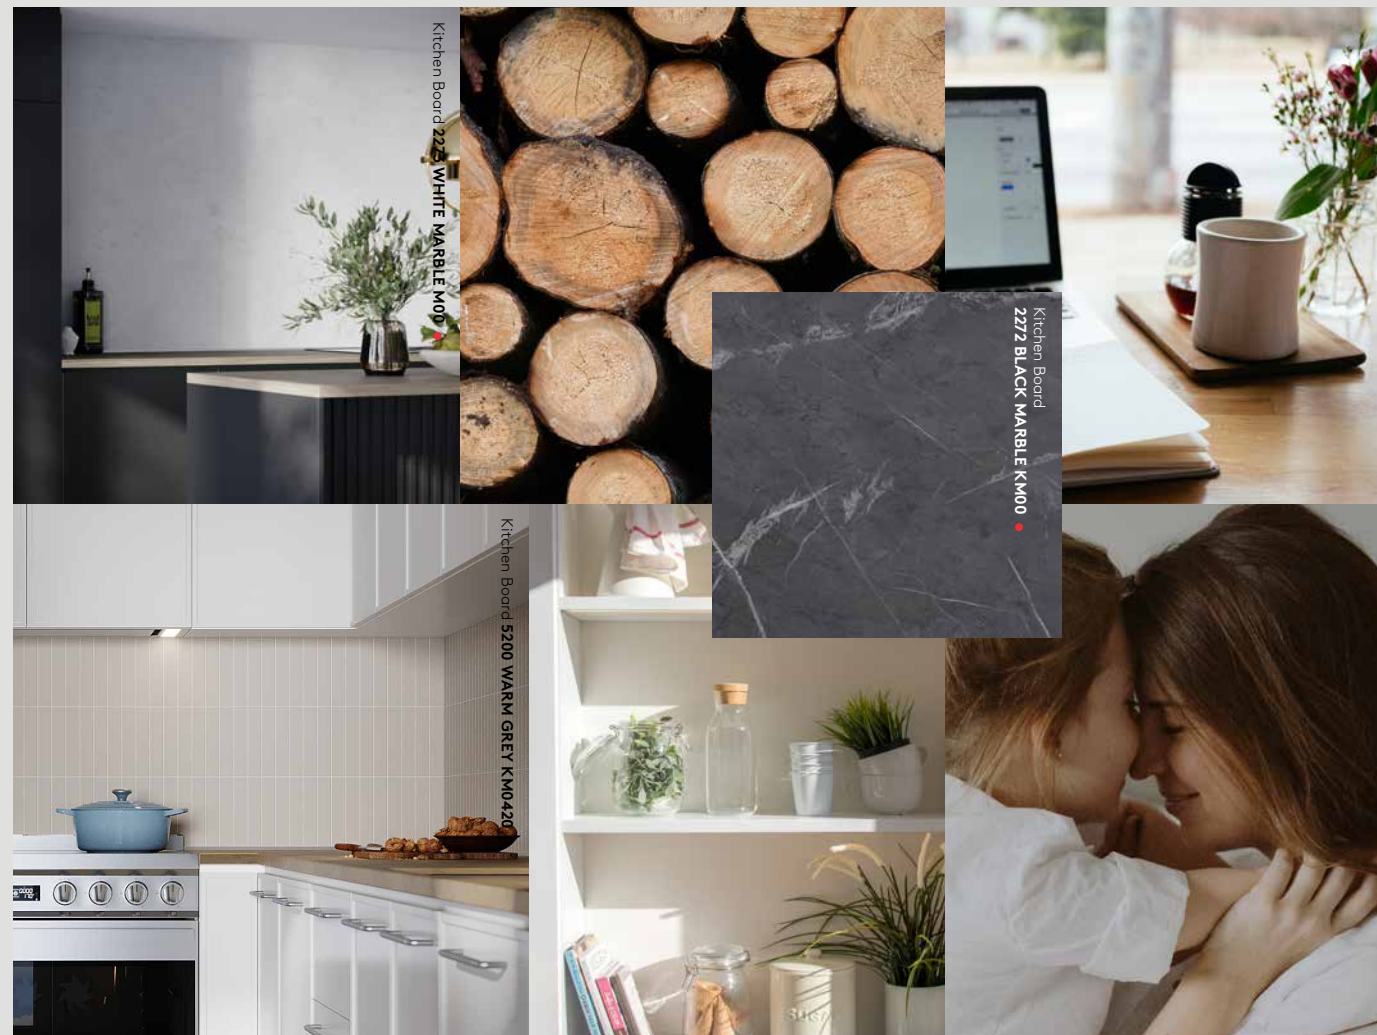

KÖKSVÄGGAR SOM TÅL MATLAGNING

Stänkskydden Fibo Kitchen Board och Fibo Härdad Glasskiva är enkla och smarta lösningar som skyddar väggen mot vattensprut och stekfett vid matlagning. Välj Fibo Kitchen Board om du önskar en dekorativ kökswägg som ger sömlösa skarvar och en snygg övergång mellan bakväggen och bänkskivan, eller en glasskiva om du bara vill täcka en liten del av väggen.

PIFFA UPP DITT KÖK PÅ EN EFTERMIDDAG MED FIBO KITCHEN BOARD

Fibo Kitchen Board är väggskivor i storleken 10x580x620 mm, anpassade för området mellan bänkskiva och överskåp i köket. Skivorna anpassas och klickas enkelt ihop med Fibos unika och vattentäta Aqualock-klicklåsar. Här finns underhållsfria stänkskydd för alla, och det till ett mycket bra pris! Fibo Kitchen Board monteras direkt på regelverk eller befintlig vägg. Följ monteringsanvisningarna som medföljer produkten, och du är garanterad ett snyggt resultat på nolltid.

Fibo Kitchen Board har en kärna av robust plywood. Med dessa skivor får du en lättmonterad, dekorativ vägg som döljer eventuella ojämnheter på bakväggen och som dessutom är lätt att hålla ren.

FIBO HÄRDAD GLASSKIVA

Fibos glasskiva skyddar och framhäver väggen bakom spisen eller diskbänken. Våra härdade glasskivor kommer i 6 mm tjocklek, 450 mm höjd och antingen 700 eller 900 mm bredd i färgerna klar, vit och svart. Glasskivan är reptålig och lätt att rengöra med en fuktig trasa. Väggen skyddas mot vatten, fett och höga temperaturer och du kan montera dem direkt på en tapet eller målad yta.

PÅ ETT NATURLIGT SÄTT

Skandinavisk design representerar det enkla och funktionella. Vi söker lösningar som främjar en hållbar livsstil. Inte bara för oss själva, utan också för naturen och människorna omkring oss.

Läs mer om
FIBO PRODUKTER