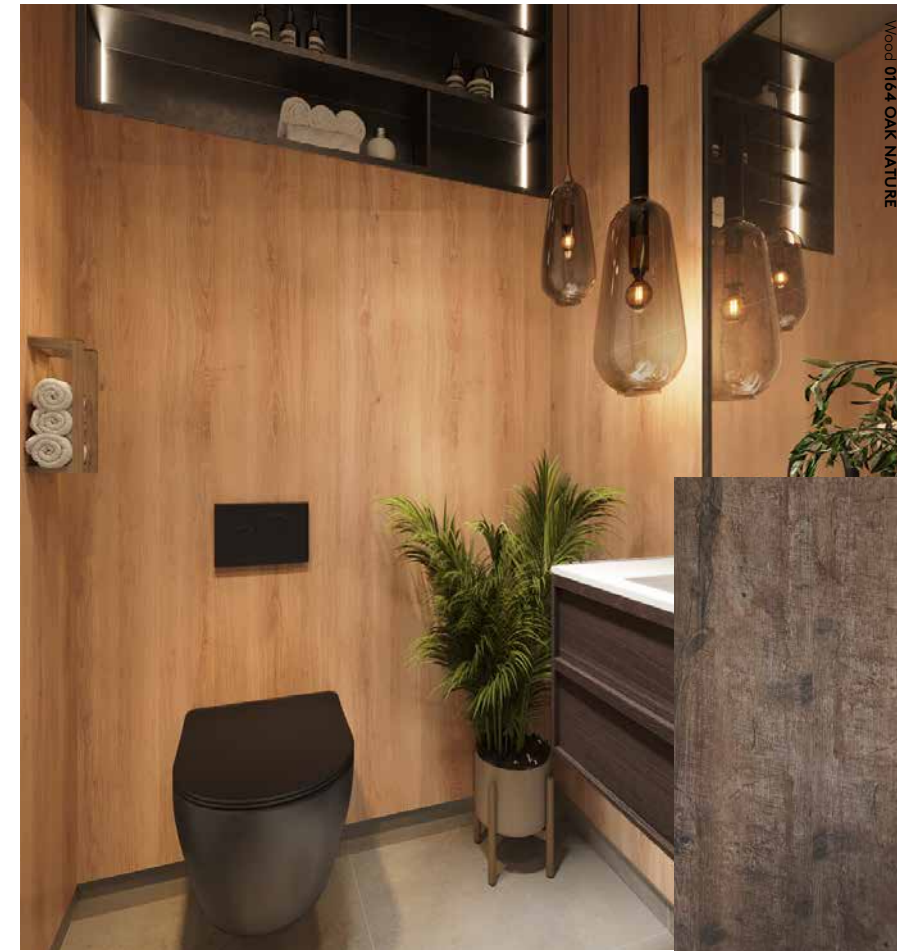

Wood 0164 OAK NATURE

Läs mer om
WOOD