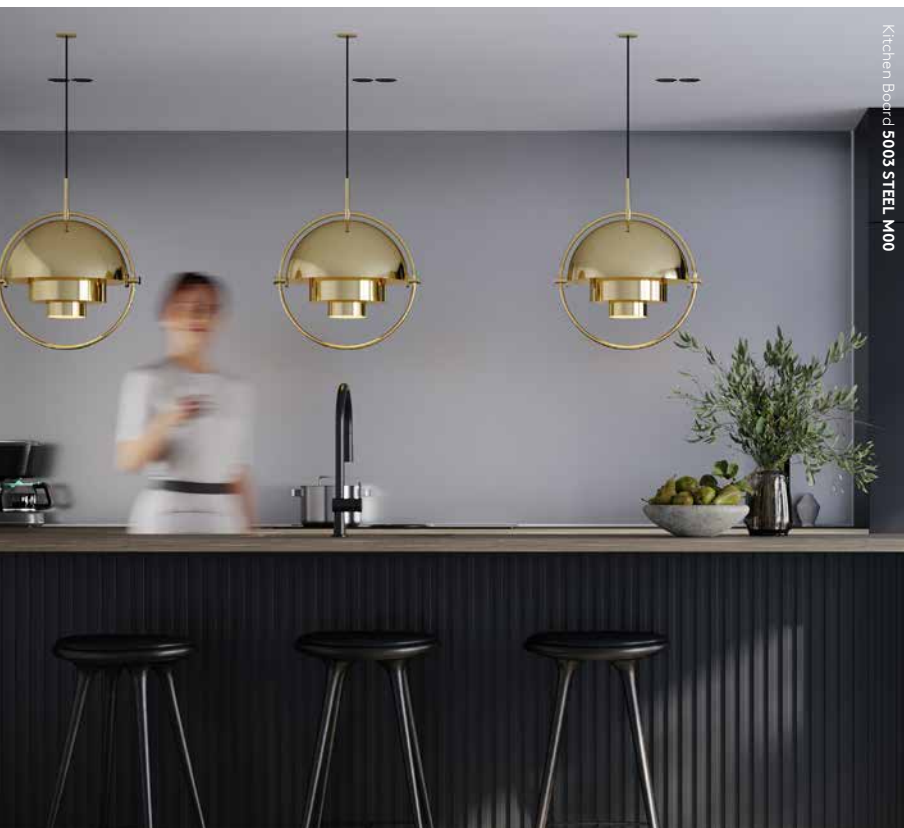

Läs mer om våra
KITCHEN BOARD

Alla Fibo Kitchen Board finns i en längd på 2400 mm om du inte har överskåp och vill täcka mer av väggen. **Observera:** Färgerna i kollektionsoversikten kan skilja sig något från själva produkten.